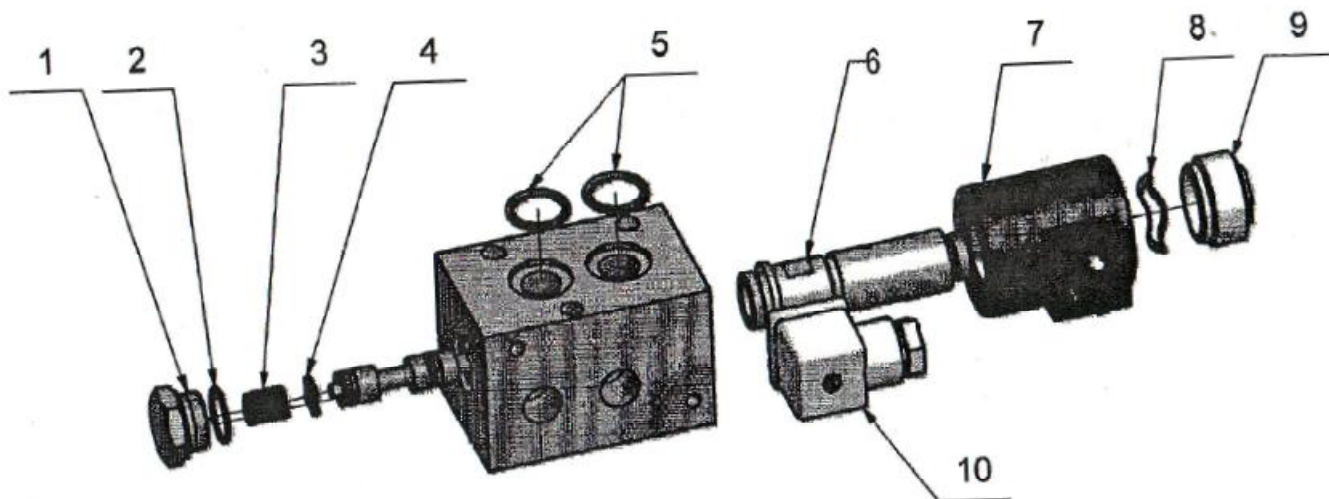

HIDRÁULICA
ROGIMAR

DESPIECE DESVIADORA SERIE NORMAL (CÓDIGO G5...)

REPUESTOS DISPONIBLES		KV06 (3/8)	KV10 (1/2)
7	BOBINA	G2004B (12V)-G2005B (24V)	G4001 (12V)-G4002 (24V)
6	BRAZO	G2000	G2001
9	TUERCA	G1000 (KV06)	G1001 (KV10)
10	CONECTOR	V200000001	V200000001
2,5	KIT JUNTAS	SK5011	NO DISP.
3	MUELLE*	SK5012	NO DISP.
5	TORICA*	SK5013	NO DISP.
4	ARANDELA*	SK5014	NO DISP.
KIT			
6,7,8,9	KIT NUCLEO+BOBINA 12V	G2004	NO DISP.
6,7,8,9	KIT NUCLEO+BOBINA 24V	G2005	NO DISP.