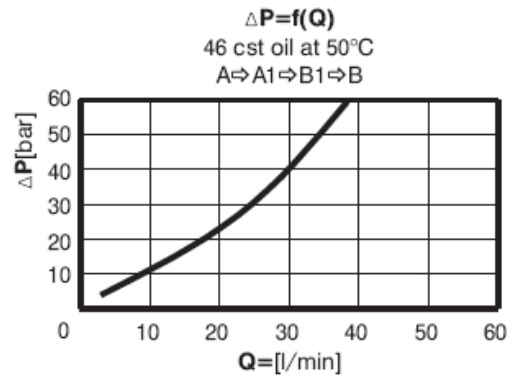

HIDRÁULICA  
ROGIMAR

BV R 12/04 VALVULA SEGURIDAD+REGULADOR CAUDAL

MPP-MPR-MPH

CODE: KP1204

DIMENSIONES

ESQUEMA

PARAMETROS	BV R 12/04
CAUDAL. L/MIN	50
PRESION MAX	250
Rango Presión	30-250 bar
Tarado Estandar	180
CODIGO	KP1204

HIDRÁULICA  
ROGIMAR

BV S 12/04 VALVULA SEGURIDAD+REGULADOR CAUDAL

MPS-MS

CODE: KP1204S

DIMENSIONES

ESQUEMA

Válvula con doble función de limitadora de presión doble y regulador de caudal doble. Se monta directamente sobre un motor del tipo MPS-MS-OMS.

Fabricada en cuerpo de aluminio.

PARAMETROS	BV S 12/04
CAUDAL. L/MIN	50
PRESION MAX	250
Rango Presión	30-250 bar
Tarado Estandar	Q=5 L/min 180 BAR
CODIGO	KP1204S