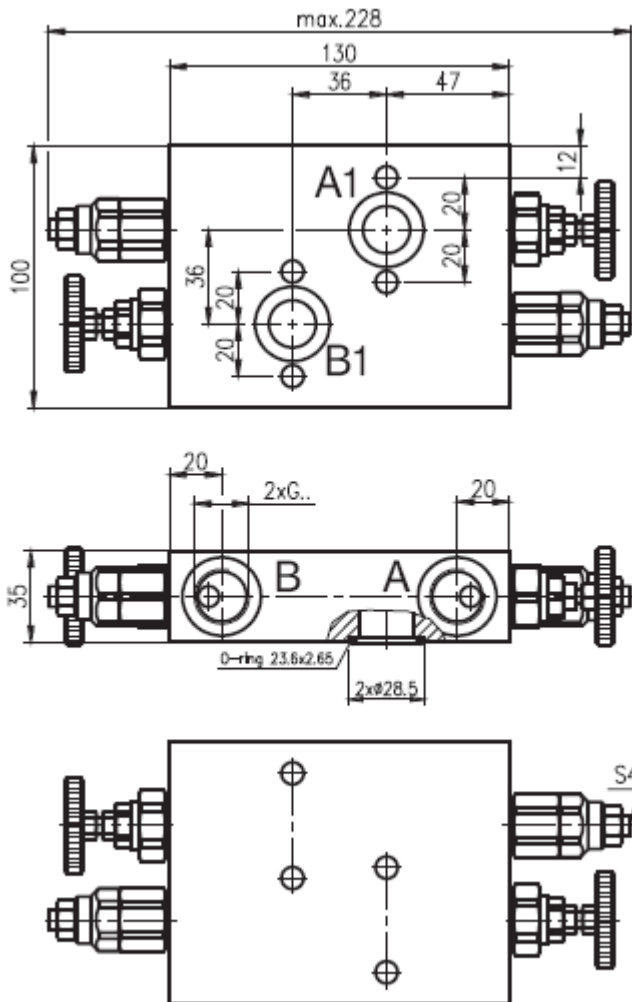

HIDRÁULICA  
ROGIMAR

BV R 12/04 VALVULA SEGURIDAD+REGULADOR CAUDAL

MPP-MPR-MPH

CODE: KP1204

DIMENSIONES

ESQUEMA

PARAMETROS	BV R 12/04
CAUDAL. L/MIN	50
PRESION MAX	250
Rango Presión	30-250 bar
Tarado Estandar	180
CODIGO	KP1204

HIDRÁULICA  
ROGIMAR

BV S 12/04 VALVULA SEGURIDAD+REGULADOR CAUDAL

MPS-MS

CODE: KP1204S

DIMENSIONES

ESQUEMA

Válvula con doble función de limitadora de presión doble y regulador de caudal doble. Se monta directamente sobre un motor del tipo MPS-MS-OMS.

Fabricada en cuerpo de aluminio.

PARAMETROS	BV S 12/04
CAUDAL. L/MIN	50
PRESION MAX	250
Rango Presión	30-250 bar
Tarado Estandar	Q=5 L/min 180 BAR
CODIGO	KP1204S