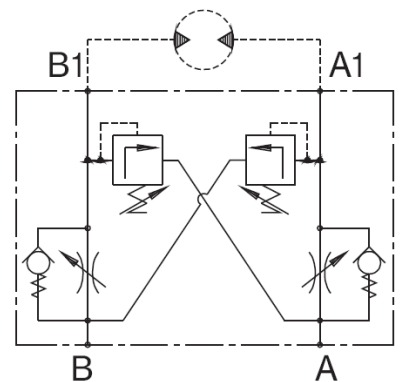

HIDRÁULICA  
ROGIMAR

BV R 12/04 VALVULA SEGURIDAD+REGULADOR CAUDAL

MPP-MPR-MPH

CODE: KP1204

DIMENSIONES

ESQUEMA

PARAMETROS	BV R 12/04
CAUDAL. L/MIN	50
PRESION MAX	250
Rango Presión	30-250 bar
Tarado Estandar	180
CODIGO	KP1204

HIDRÁULICA  
ROGIMAR

BV S 12/04 VALVULA SEGURIDAD+REGULADOR CAUDAL

MPS-MS

CODE: KP1204S

DIMENSIONES

ESQUEMA

Válvula con doble función de limitadora de presión doble y regulador de caudal doble. Se monta directamente sobre un motor del tipo MPS-MS-OMS.

Fabricada en cuerpo de aluminio.

PARAMETROS	BV S 12/04
CAUDAL. L/MIN	50
PRESION MAX	250
Rango Presión	30-250 bar
Tarado Estandar	Q=5 L/min 180 BAR
CODIGO	KP1204S