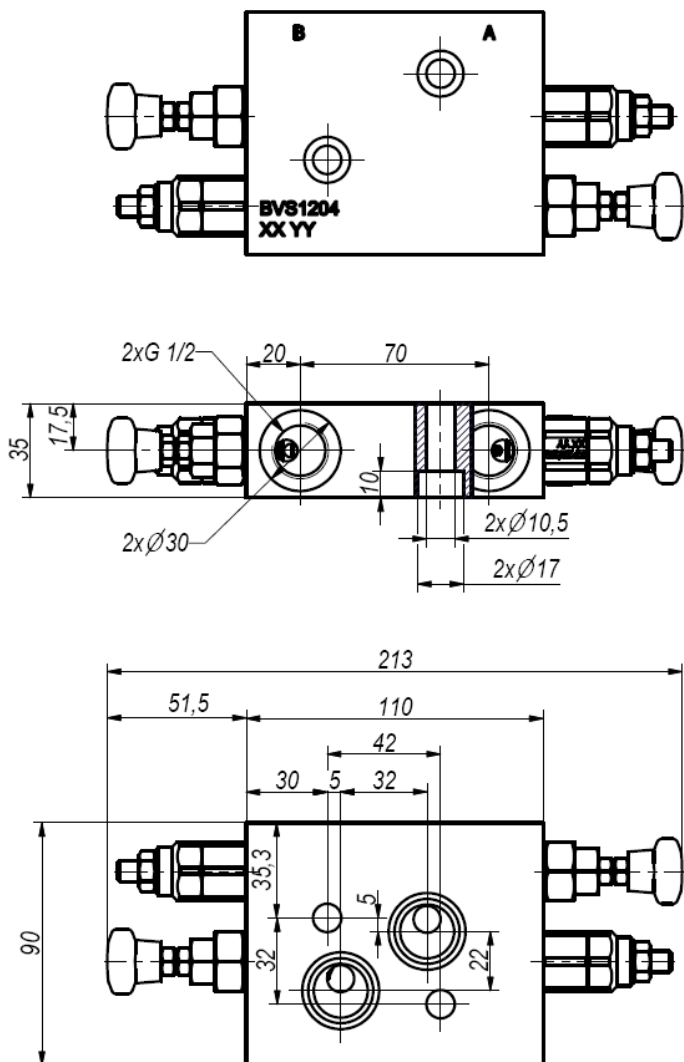

HIDRÁULICA  
ROGIMAR

BV R 12/04 VALVULA SEGURIDAD+REGULADOR CAUDAL

MPP-MPR-MPH

CODE: KP1204

DIMENSIONES

ESQUEMA

PARAMETROS	BV R 12/04
CAUDAL. L/MIN	50
PRESION MAX	250
Rango Presión	30-250 bar
Tarado Estandar	180
CODIGO	KP1204

HIDRÁULICA  
ROGIMAR

BV S 12/04 VALVULA SEGURIDAD+REGULADOR CAUDAL

MPS-MS

CODE: KP1204S

DIMENSIONES

ESQUEMA

Válvula con doble función de limitadora de presión doble y regulador de caudal doble. Se monta directamente sobre un motor del tipo MPS-MS-OMS.

Fabricada en cuerpo de aluminio.

PARAMETROS	BV S 12/04
CAUDAL. L/MIN	50
PRESION MAX	250
Rango Presión	30-250 bar
Tarado Estandar	Q=5 L/min 180 BAR
CODIGO	KP1204S