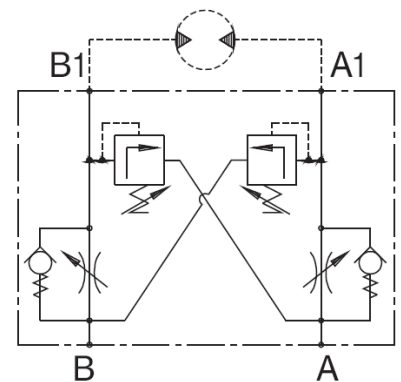

HIDRÁULICA  
ROGIMAR

BV R 12/04 VALVULA SEGURIDAD+REGULADOR CAUDAL

MPP-MPR-MPH

CODE: KP1204

DIMENSIONES

ESQUEMA

PARAMETROS	BV R 12/04
CAUDAL. L/MIN	50
PRESION MAX	250
Rango Presión	30-250 bar
Tarado Estandar	180
CODIGO	KP1204

HIDRÁULICA  
ROGIMAR

BV S 12/04 VALVULA SEGURIDAD+REGULADOR CAUDAL

MPS-MS

CODE: KP1204S

DIMENSIONES

ESQUEMA

Válvula con doble función de limitadora de presión doble y regulador de caudal doble. Se monta directamente sobre un motor del tipo MPS-MS-OMS.

Fabricada en cuerpo de aluminio.

PARAMETROS	BV S 12/04
CAUDAL. L/MIN	50
PRESION MAX	250
Rango Presión	30-250 bar
Tarado Estandar	Q=5 L/min 180 BAR
CODIGO	KP1204S