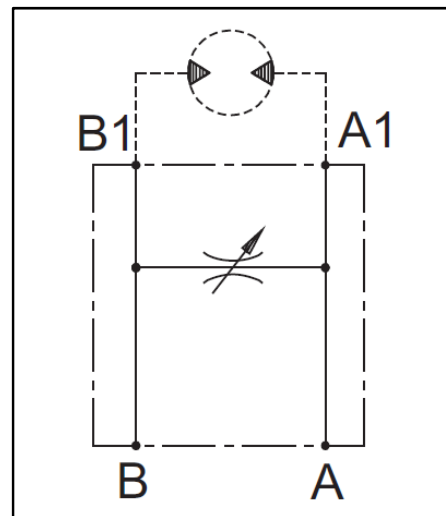

HIDRÁULICA  
ROGIMAR

BV R 12/01 REG. CAUDAL PARA MPP /R /H  
CODE: KP1009A

PARAMETROS	BV R 12/01 ALUMINIO
CAUDAL MAX. "P" L/MIN - CONEXIÓN	60 - G1/2"
PRESION MAX	210
CODIGO	KP1009A
MEDIDA "H"	35 mm

NOTA MONTAJE: PARA MONTAR SE NECESITAN 4 TORNILLOS M8 X 35 DIN 912 , REF. 000320300003

HIDRÁULICA  
ROGIMAR

BV S 12/01 REG. CAUDAL PARA MPS  
CODE: KP1010A

DIMENSIONES

ESQUEMA

PARAMETROS	BV S 12/01 ALUMINIO
CAUDAL MAX. "P" L/MIN - CONEXIÓN	60 - G1/2"
PRESION MAX	210
CODIGO	KP1010A

NOTA MONTAJE: PARA MONTAR SE NECESITAN 2 TORNILLOS M10 X 40 DIN 912 , REF. 00000020300001