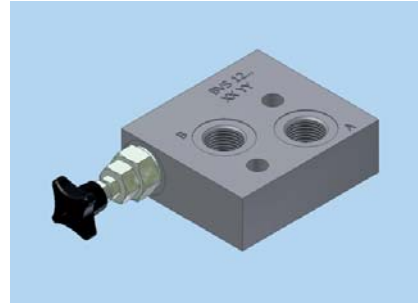

HIDRÁULICA  
ROGIMAR

BV R 12/01 REG. CAUDAL PARA MPP /R /H  
CODE: KP1009A

PARAMETROS	BV R 12/01 ALUMINIO
CAUDAL MAX. "P" L/MIN - CONEXIÓN	60 - G1/2"
PRESION MAX	210
CODIGO	KP1009A
MEDIDA "H"	35 mm

NOTA MONTAJE: PARA MONTAR SE NECESITAN 4 TORNILLOS M8 X 35 DIN 912 , REF. 000320300003

HIDRÁULICA  
ROGIMAR

BV S 12/01 REG. CAUDAL PARA MPS  
CODE: KP1010A

DIMENSIONES

ESQUEMA

PARAMETROS	BV S 12/01 ALUMINIO
CAUDAL MAX. "P" L/MIN - CONEXIÓN	60 - G1/2"
PRESION MAX	210
CODIGO	KP1010A

NOTA MONTAJE: PARA MONTAR SE NECESITAN 2 TORNILLOS M10 X 40 DIN 912 , REF. 00000020300001