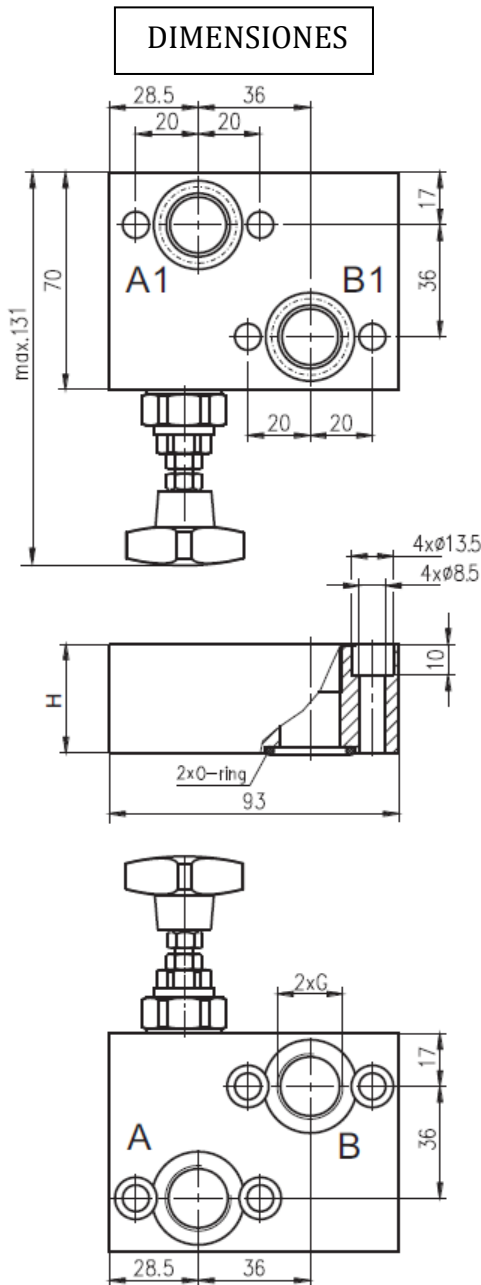

HIDRÁULICA  
ROGIMAR

BV R 12/01 REG. CAUDAL PARA MPP /R /H  
CODE: KP1009A

PARAMETROS	BV R 12/01 ALUMINIO
CAUDAL MAX. "P" L/MIN - CONEXIÓN	60 - G1/2"
PRESION MAX	210
CODIGO	KP1009A
MEDIDA "H"	35 mm

NOTA MONTAJE: PARA MONTAR SE NECESITAN 4 TORNILLOS M8 X 35 DIN 912 , REF. 000320300003

HIDRÁULICA  
ROGIMAR

BV S 12/01 REG. CAUDAL PARA MPS  
CODE: KP1010A

DIMENSIONES

ESQUEMA

PARAMETROS	BV S 12/01 ALUMINIO
CAUDAL MAX. "P" L/MIN - CONEXIÓN	60 - G1/2"
PRESION MAX	210
CODIGO	KP1010A

NOTA MONTAJE: PARA MONTAR SE NECESITAN 2 TORNILLOS M10 X 40 DIN 912 , REF. 00000020300001