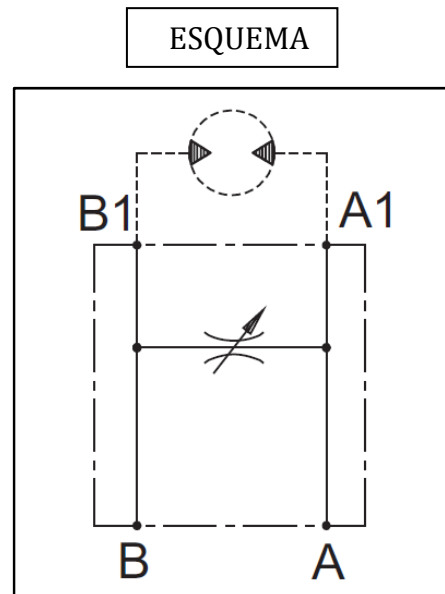

HIDRÁULICA  
ROGIMAR

BV R 12/01 REG. CAUDAL PARA MPP /R /H  
CODE: KP1009A

PARAMETROS	BV R 12/01 ALUMINIO
CAUDAL MAX. "P" L/MIN - CONEXIÓN	60 - G1/2"
PRESION MAX	210
CODIGO	KP1009A
MEDIDA "H"	35 mm

NOTA MONTAJE: PARA MONTAR SE NECESITAN 4 TORNILLOS M8 X 35 DIN 912 , REF. 000320300003

HIDRÁULICA  
ROGIMAR

BV S 12/01 REG. CAUDAL PARA MPS  
CODE: KP1010A

DIMENSIONES

ESQUEMA

PARAMETROS	BV S 12/01 ALUMINIO
CAUDAL MAX. "P" L/MIN - CONEXIÓN	60 - G1/2"
PRESION MAX	210
CODIGO	KP1010A

NOTA MONTAJE: PARA MONTAR SE NECESITAN 2 TORNILLOS M10 X 40 DIN 912 , REF. 00000020300001