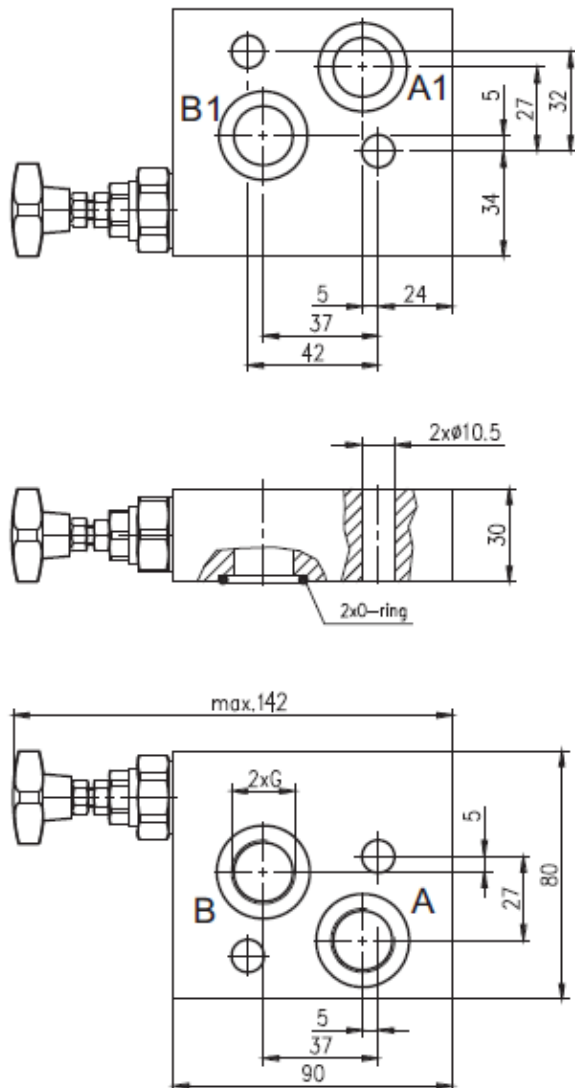

HIDRÁULICA  
ROGIMAR

BV R 12/01 REG. CAUDAL PARA MPP /R /H  
CODE: KP1009A

PARAMETROS	BV R 12/01 ALUMINIO
CAUDAL MAX. "P" L/MIN - CONEXIÓN	60 - G1/2"
PRESION MAX	210
CODIGO	KP1009A
MEDIDA "H"	35 mm

NOTA MONTAJE: PARA MONTAR SE NECESITAN 4 TORNILLOS M8 X 35 DIN 912 , REF. 000320300003

HIDRÁULICA  
ROGIMAR

BV S 12/01 REG. CAUDAL PARA MPS  
CODE: KP1010A

DIMENSIONES

ESQUEMA

PARAMETROS	BV S 12/01 ALUMINIO
CAUDAL MAX. "P" L/MIN - CONEXIÓN	60 - G1/2"
PRESION MAX	210
CODIGO	KP1010A

NOTA MONTAJE: PARA MONTAR SE NECESITAN 2 TORNILLOS M10 X 40 DIN 912 , REF. 00000020300001