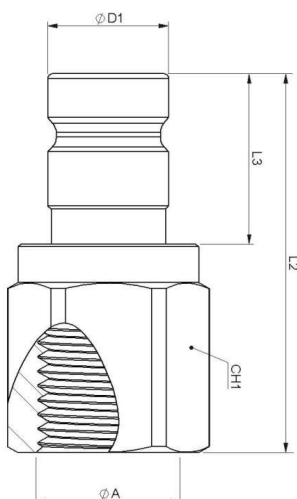

## ENCHUFE HEMBRA MANOMETRO ROSCA BSP\*

CÓDIGO	ROSCA	DN	BAR
BGIRPFFP04MN	1/4"	12,6	420

## ENCHUFE MACHO MANOMETRO ROSCA BSP\*

CÓDIGO	ROSCA	DN	BAR
BGIRPFMP04MN	1/4"	12,6	420

## TAPA ENCHUFE MACHO MANOMETRO

CÓDIGO	COLOR
BGITM04MN	ROJO

Sectores: Agrícola - Industrial - Obra Pública - Automoción

\*CONSULTAR POSIBILIDAD OTRAS ROSCAS Y MATERIALES LATON // INOX

### HEMBRA

DN	L	L1	CH1	$\phi D1$
04	81,25	54	22	24,3