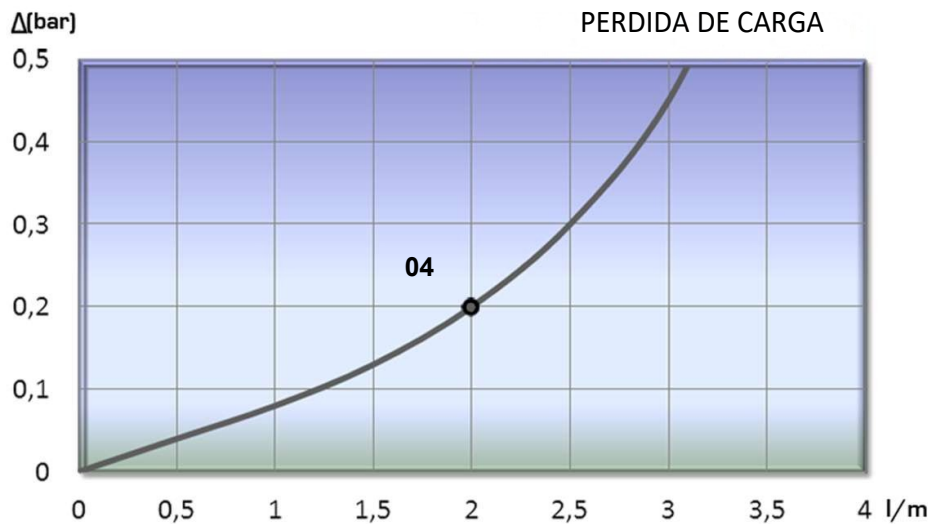

TAPA ENCHUFE MACHO MANOMETRO

CÓDIGO	COLOR
BGITM04MN	ROJO

Sectores: Agrícola - Industrial - Obra Pública - Automoción

*CONSULTAR POSIBILIDAD OTRAS ROSCAS Y MATERIALES LATON // INOX